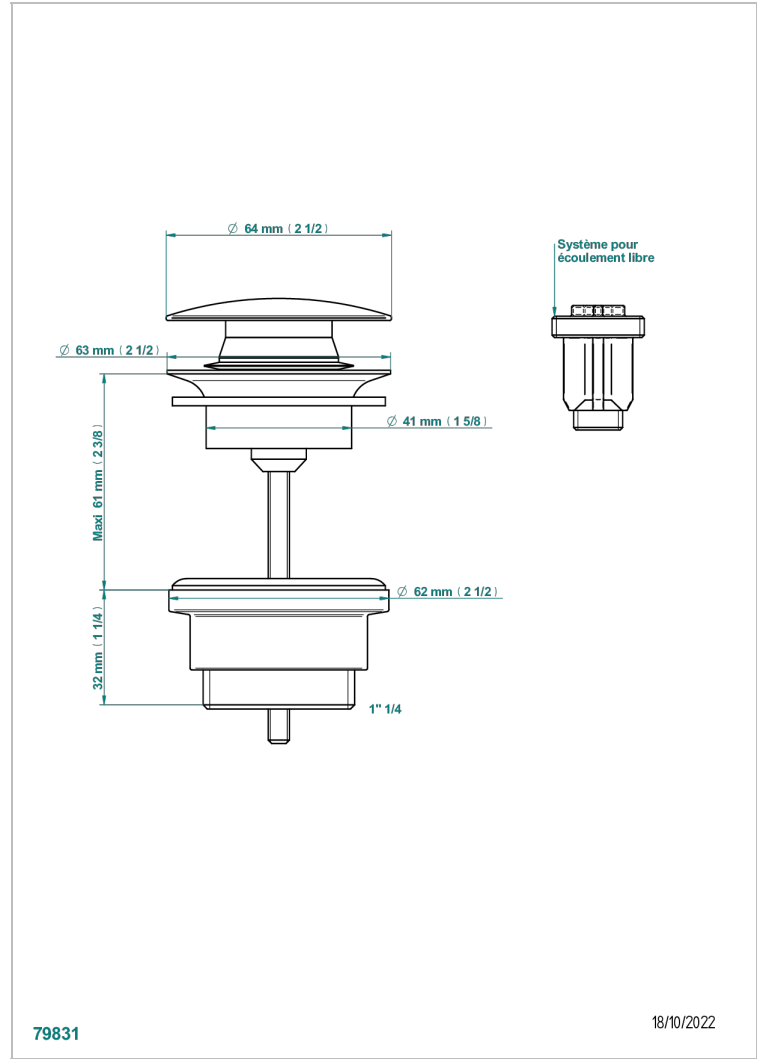

# FAUBOURG METAL WITH LEVER

G2U-316

键入式台盆下水器，欧洲款

THG<sup>®</sup>  
PARIS

## 特色

- Faubourg Metal with lever
- 键入式台盆下水器，欧洲款