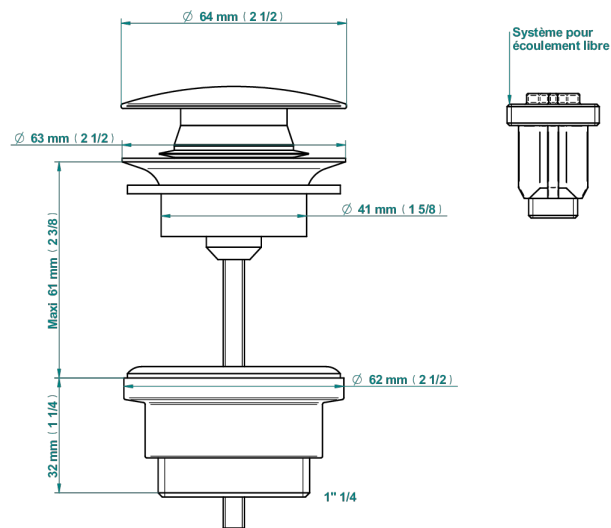

FRIVOLE С РУКОЯТКАМИ

G2S-316

Донный клапан CLIC-CLAC

THG[®]
PARIS

79831

18/10/2022

ХАРАКТЕРИСТИКИ

- Frivole с рукоятками
- Донный клапан CLIC-CLAC