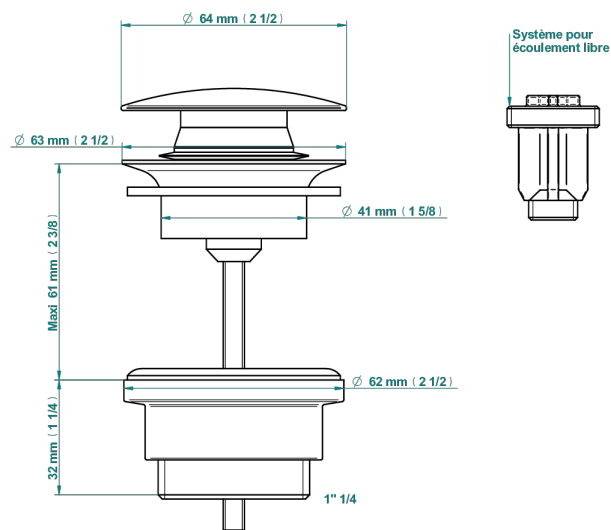

FROUFROU CON MANETAS

G2P-316

Vaciador para lavabo sistema clic-clac

THG[®]
PARIS

79831

18/10/2022

CARACTERÍSTICAS

- Froufrou con manetas
- Vaciador para lavabo sistema clic-clac