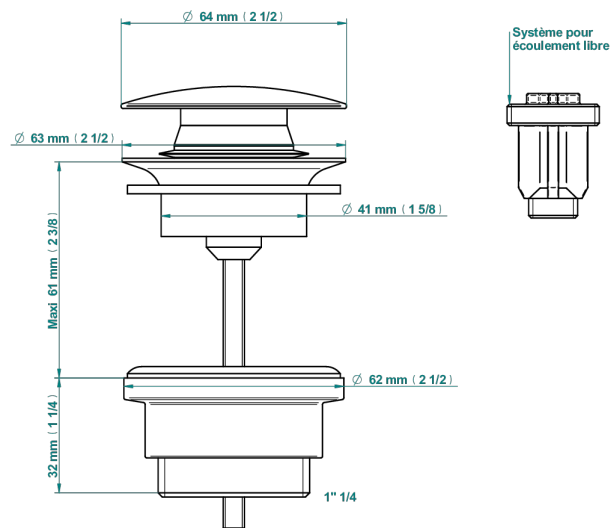

FAUBOURG PORCELAINE NOIRE A MANETTES

G2M-316

Vidage de lavabo clic-clac modèle Europe

79831

18/10/2022

CARACTÉRISTIQUES

- Faubourg Porcelaine noire à manettes
- Vidage de lavabo clic-clac modèle Europe

FINITIONS DISPONIBLES

Chromé - A02
Chromé / doré - G02
Chromé mat - C02
Doré brillant - F01
Doré mat - F07
Laiton fumé naturel - A13

Nickel brillant - B01
Nickel mat - C01
Noir mat céramique - D30
Or pâle - F30
Or pâle mat - F31
Pvd blush - H62

Pvd blush mat - H60
Pvd couleur bronze brown - F33
Pvd couleur bronze brown - mat - F34
Pvd couleur doré - H52
Pvd couleur doré mat - H53
Pvd couleur laiton - H49

Pvd couleur laiton mat - H50
Pvd couleur nickel - H55
Pvd couleur nickel mat - H56
Pvd graphite - H64
Pvd graphite mat - H65
Pvd umber - H66

Pvd umber mat - H67
Vieux nickel - H28