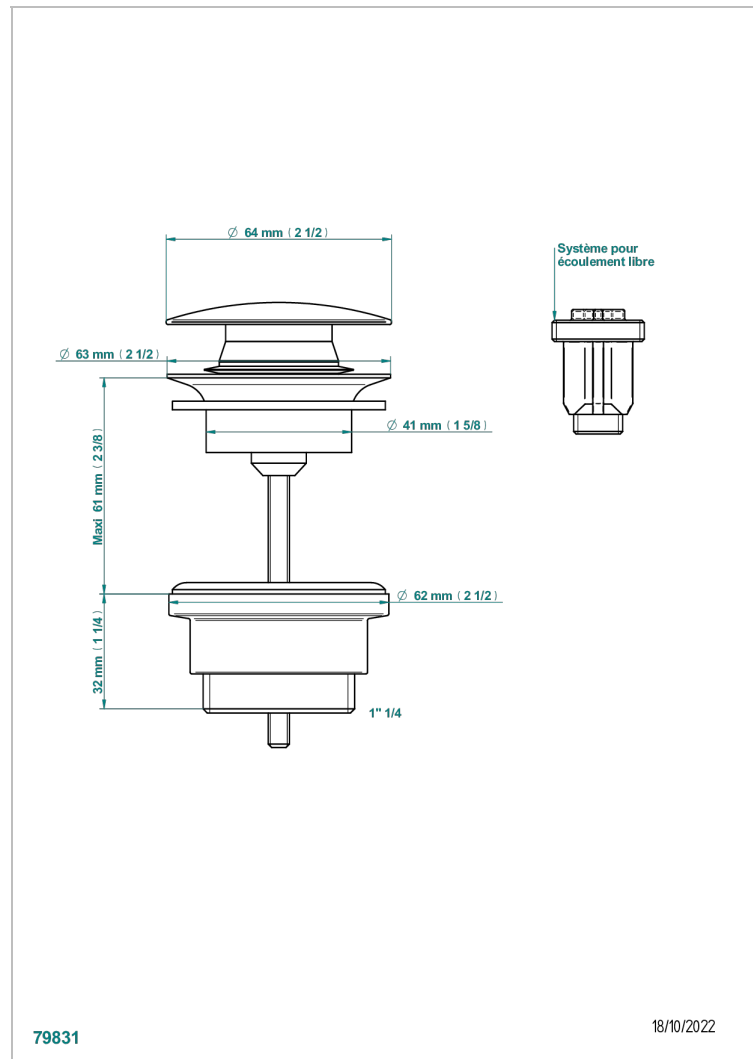

G2M-316

Runder Waschtischablauf CLIC-CLAC

EIGENSCHAFTEN

- Faubourg, Porzellan schwarz, Hebel
- Runder Waschtischablauf CLIC-CLAC

VERFÜGBARE OBERFLÄCHEN

Altnickel - H28
 Blassgold - F30
 Blassgold matt unlackiert - F31
 Chrom - A02
 Chrom / gold - G02
 Chrom matt - C02