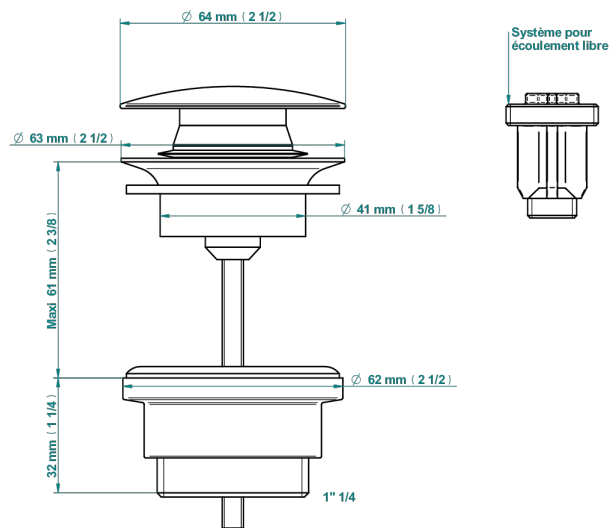

FAUBOURG BLACK PORCELAIN WITH LEVER

G2M-316

键入式台盆下水器，欧洲款

79831

18/10/2022

特色

- Faubourg Black Porcelain with lever
- 键入式台盆下水器，欧洲款

可选饰面