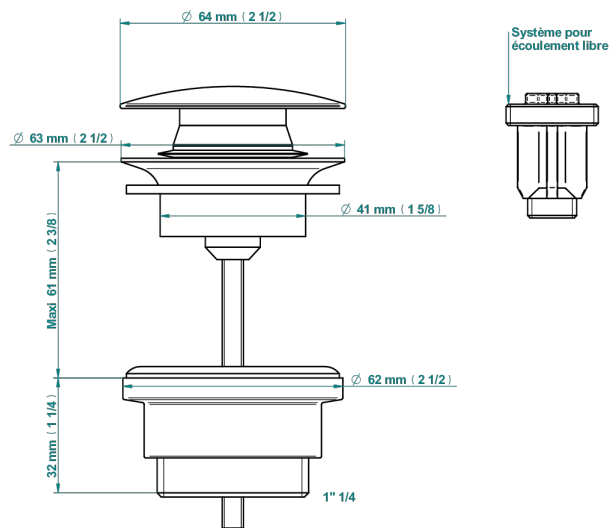

G2J-316

Донный клапан CLIC-CLAC

79831

18/10/2022

ХАРАКТЕРИСТИКИ

- Faubourg - белый фарфор - с ручьятками
- Донный клапан CLIC-CLAC

ДОСТУПНЫЕ ВАРИАНТЫ ПОКРЫТИЙ

Black ceram - D30
Blush PVD - H62
Graphite PVD - H64
Matt Umber PVD - H67
Matt blush PVD - H60
Matt graphite PVD - H65