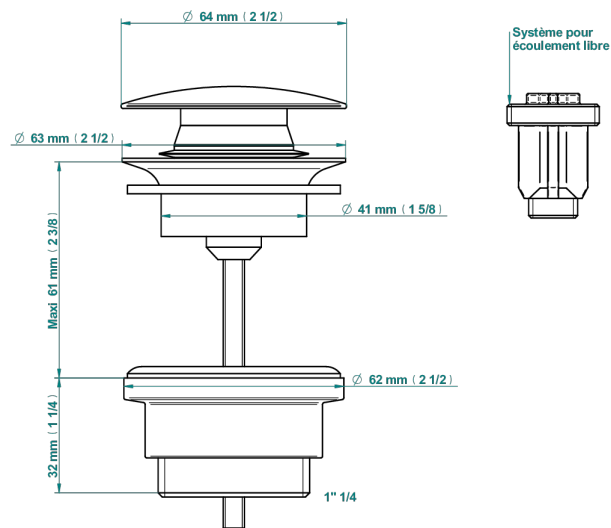

# FAUBOURG WHITE PORCELAIN WITH LEVER

G2J-316

键入式台盆下水器，欧洲款

79831

18/10/2022

## 特色

- Faubourg White Porcelain with lever
- 键入式台盆下水器，欧洲款