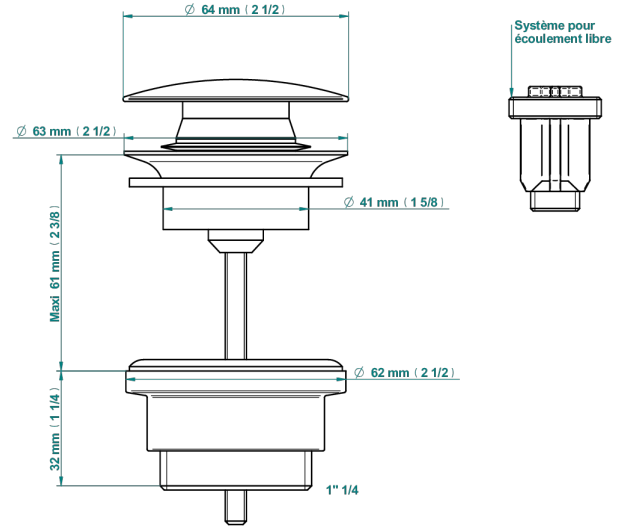

LE 9 NERO MARQUINA

G2I-316

Vidage de lavabo clic-clac modèle Europe

THG[®]
PARIS

79831

18/10/2022

CARACTÉRISTIQUES

- Le 9 Nero Marquina
- Vidage de lavabo clic-clac modèle Europe