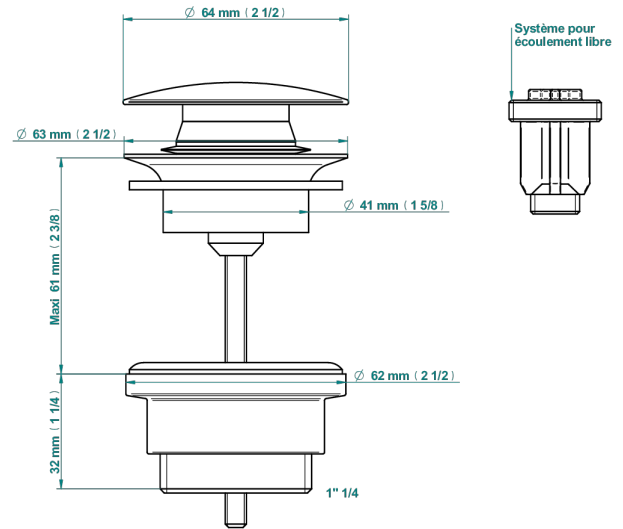

LE 9 NERO MARQUINA

G2I-316

Донный клапан CLIC-CLAC

THG®
PARIS

79831

18/10/2022

ХАРАКТЕРИСТИКИ

- Le 9 Nero Marquina
- Донный клапан CLIC-CLAC

ДОСТУПНЫЕ ВАРИАНТЫ ПОКРЫТИЙ

Black ceram - D30
Blush PVD - H62
Graphite PVD - H64
Matt Umber PVD - H67
Matt blush PVD - H60
Matt graphite PVD - H65

Natural smoked Brass - A13
Umber PVD - H66
Золото - F01
Матовое золото - F07
Матовое светлое золото - F31
Матовый никель - C01

Матовый хром - C02
Никель - B01
Покрытие PVD бронза - F33
Покрытие PVD золотистый цвет - H52
Покрытие PVD латунь - H49
Покрытие PVD матовая бронза - F34

Покрытие PVD матовая латунь - H50
Покрытие PVD матовый золотистый - H53
Покрытие PVD матовый никель - H56
Покрытие PVD никель - H55
Светлое золото - F30
Состаренный никель - H28

Хром - A02
Хром/золото - G02