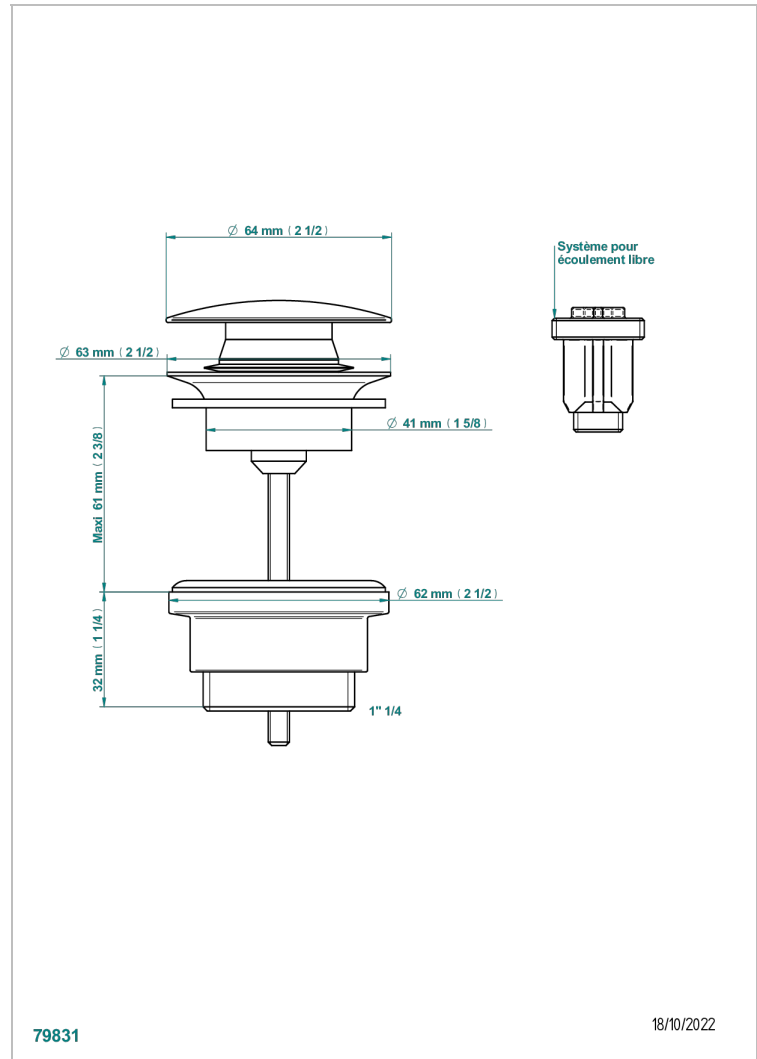

# LE 9 NERO MARQUINA

G2I-316

Click waste

THG<sup>®</sup>  
PARIS