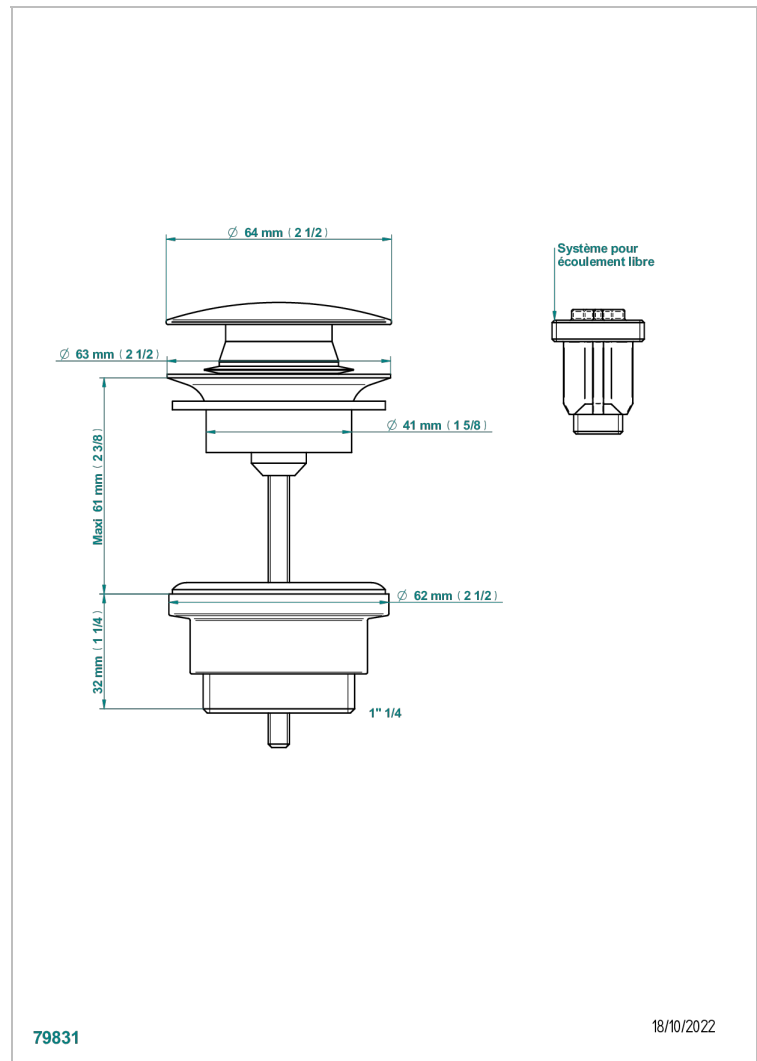

LE 9 NERO MARQUINA

G2I-316

Runder Waschtischablauf CLIC-CLAC

THG[®]
PARIS

EIGENSCHAFTEN

- Le 9 Nero Marquina
- Runder Waschtischablauf CLIC-CLAC

VERFÜGBARE OBERFLÄCHEN

Altnickel - H28
Blassgold - F30
Blassgold matt unlackiert - F31
Chrom - A02
Chrom / gold - G02
Chrom matt - C02