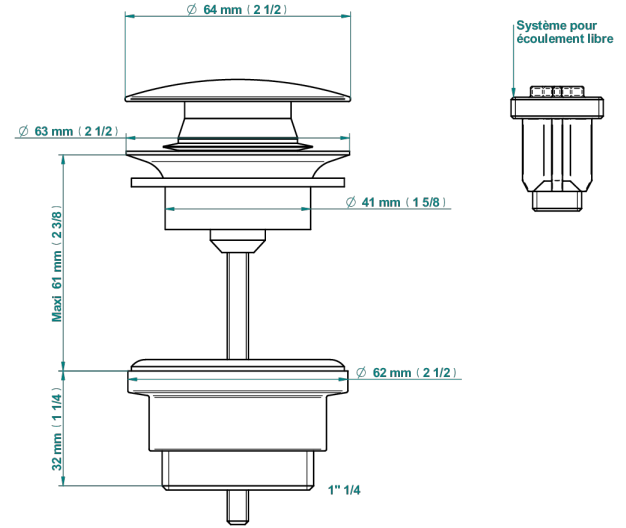

LE 9 HOWLITE

G2H-316

Vidage de lavabo clic-clac modèle Europe

THG[®]
PARIS

79831

18/10/2022

CARACTÉRISTIQUES

- Le 9 Howlite
- Vidage de lavabo clic-clac modèle Europe