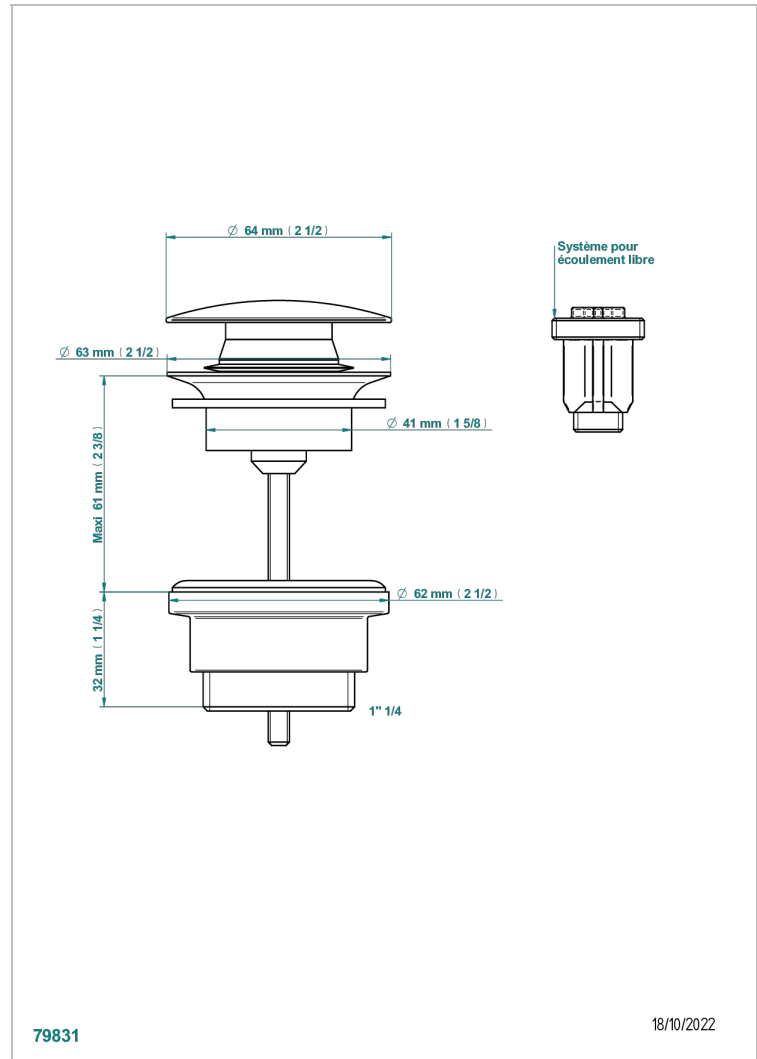

LE 9 HOWLITE

G2H-316

Vaciador para lavabo sistema clic-clac

THG[®]
PARIS

CARACTERÍSTICAS

- Le 9 Howlite
- Vaciador para lavabo sistema clic-clac

ACABADOS DISPONIBLES

Cerámica negra mate - D30
Cromo - A02
Cromo / dorado - G02
Cromo mate - C02
Dorado - F01
Dorado mate - F07