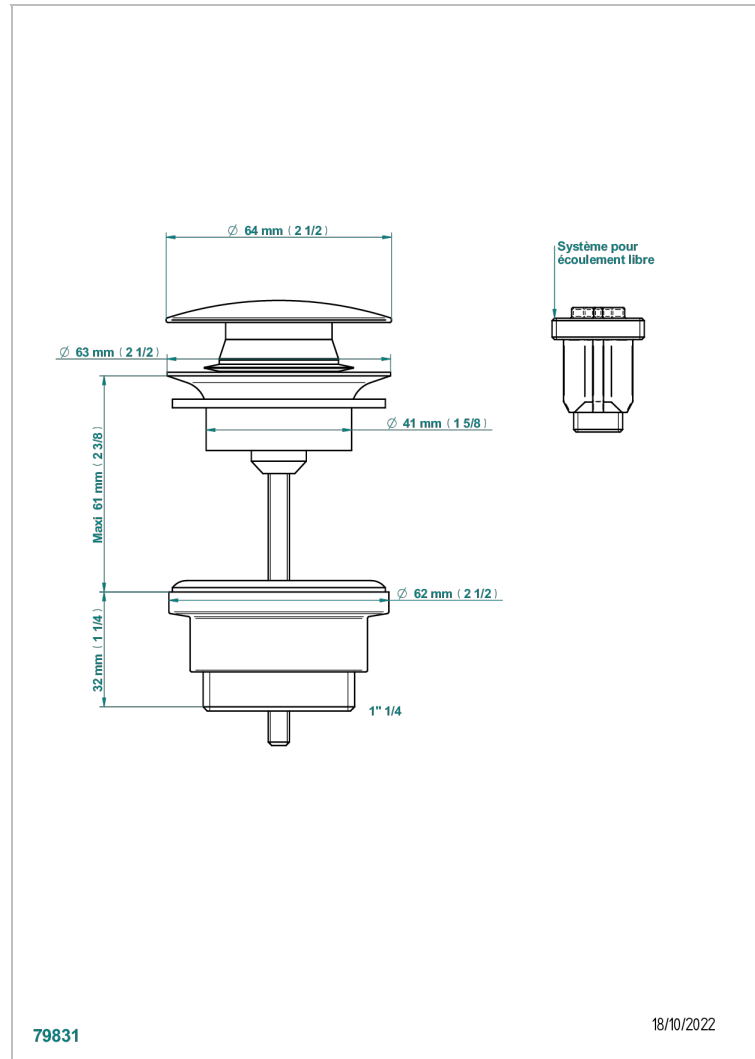

1900 С РУКОЯТКАМИ

G28-316

Донный клапан CLIC-CLAC

THG[®]
PARIS

ХАРАКТЕРИСТИКИ

- 1900 с рукоятками
- Донный клапан CLIC-CLAC

ДОСТУПНЫЕ ВАРИАНТЫ ПОКРЫТИЙ

Black ceram - D30
Blush PVD - H62
Graphite PVD - H64
Matt Umber PVD - H67
Matt blush PVD - H60
Matt graphite PVD - H65