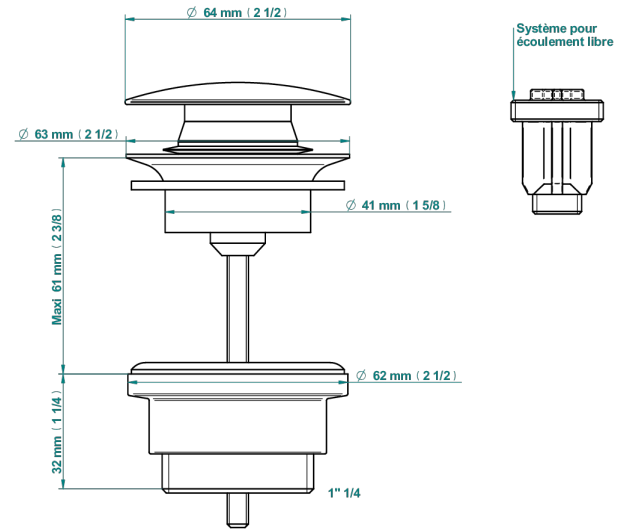

# 1900 A MANETTES

G28-316

Vidage de lavabo clic-clac modèle Europe

THG<sup>®</sup>  
PARIS

79831

18/10/2022