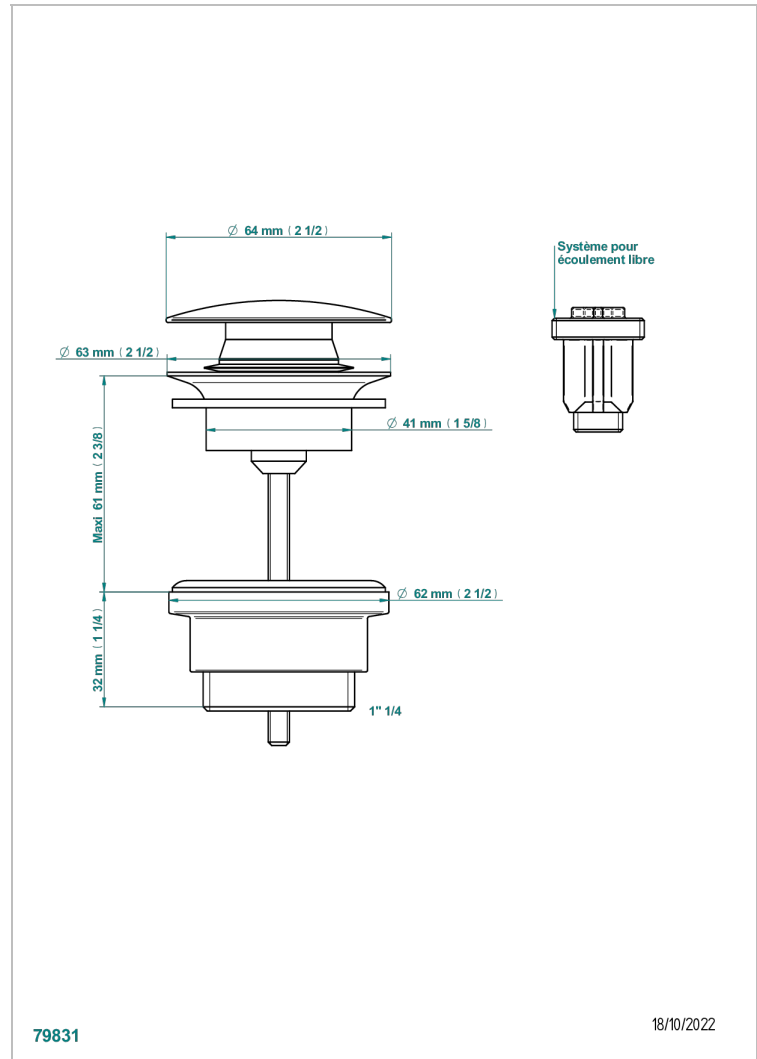

1900

G25-316

键入式台盆下水器，欧洲款

特色

- 1900
- 键入式台盆下水器，欧洲款

可选饰面

Black ceram - D30
Blush PVD - H62
Graphite PVD - H64
Matt Umber PVD - H67
Matt blush PVD - H60
Matt graphite PVD - H65

Natural smoked Brass - A13
PVD哑光棕铜 - F34
PVD哑光金 - H53
PVD哑光铜 - H50
PVD哑光镍 - H56
PVD抛光铜 - H49

PVD棕铜 - F33
PVD金色 - H52
PVD镍 - H55
Umber PVD - H66
哑光复古铜 - H07
哑光浅金 - F31

哑光金 - F07
哑光铬 - C02
哑光镍 - C01
复古镍 - H28
抛光金 (24K金) - F01
抛光铬 - A02

抛光铬/抛光金 - G02
抛光镍 - B01
浅金 - F30
漆面铜 - D01

79831

18/10/2022