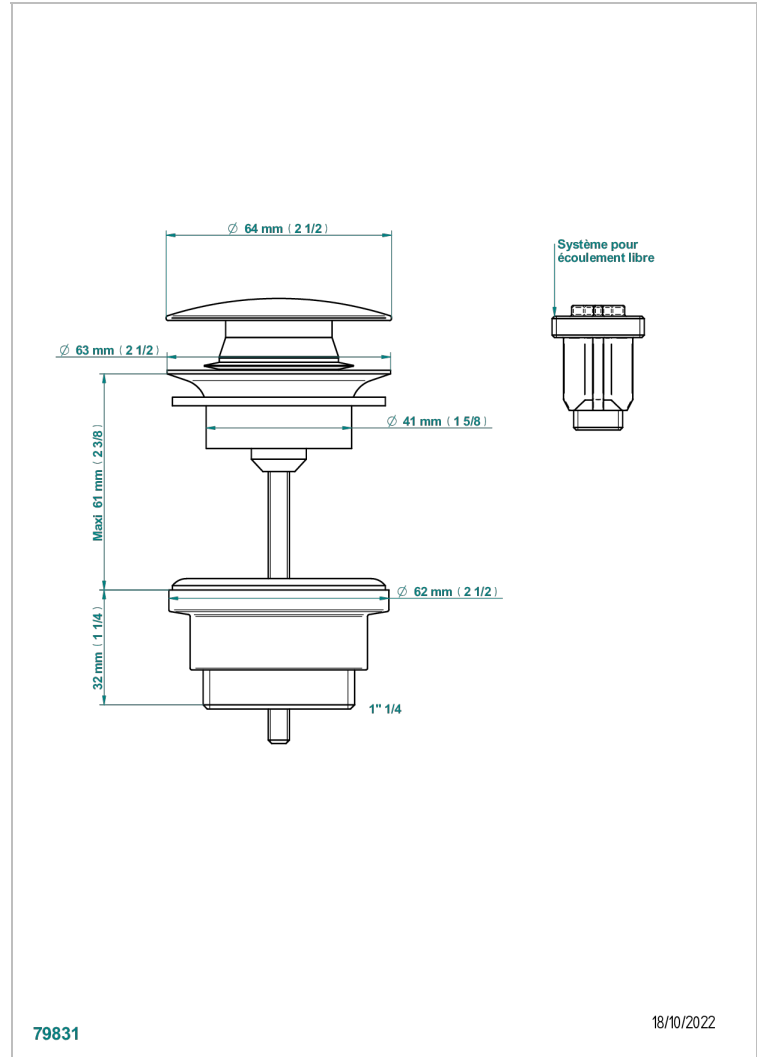

GENERAL ITEMS

G00-316

键入式台盆下水器，欧洲款

THG[®]
PARIS

特色

- General Items
- 键入式台盆下水器，欧洲款

可选饰面

Black ceram - D30
Blush PVD - H62
Graphite PVD - H64
Matt Umber PVD - H67
Matt blush PVD - H60
Matt graphite PVD - H65

抛光镍 - B01
浅金 - F30
漆面铜 - D01