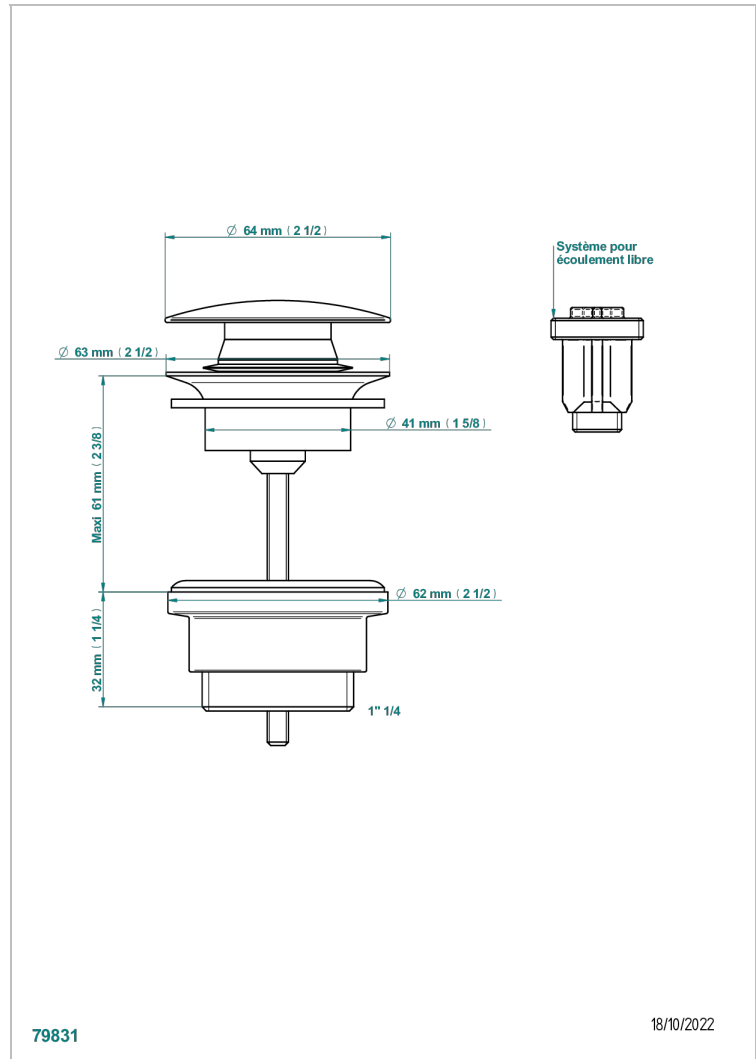

VOGUE, JASPIS ROT

A8N-316

Runder Waschtischablauf CLIC-CLAC

THG[®]
PARIS

EIGENSCHAFTEN

- Vogue, Jaspis rot
- Runder Waschtischablauf CLIC-CLAC

VERFÜGBARE OBERFLÄCHEN

Altnickel - H28
Blassgold - F30
Blassgold matt unlackiert - F31
Bronze hell - D01
Chrom - A02
Chrom / gold - G02