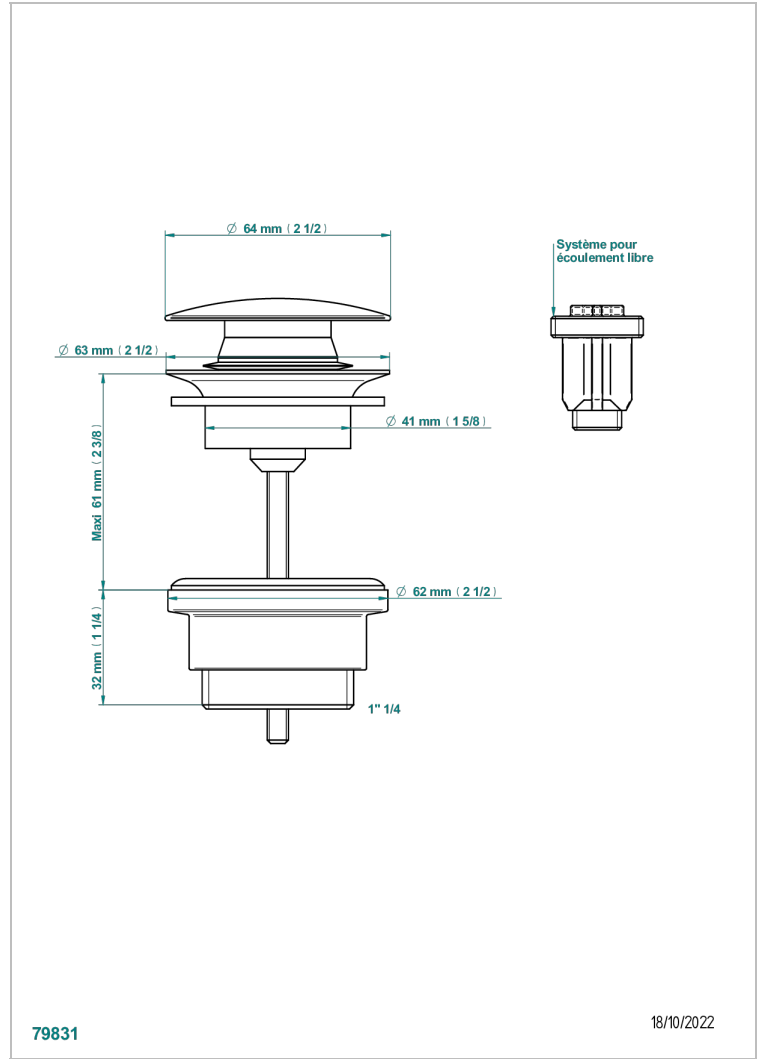

VOGUE RED JASPER

A8N-316

键入式台盆下水器，欧洲款

THG[®]
PARIS

特色

- Vogue red Jasper
- 键入式台盆下水器，欧洲款

可选饰面

Black ceram - D30
Blush PVD - H62
Graphite PVD - H64
Matt Umber PVD - H67
Matt blush PVD - H60
Matt graphite PVD - H65

抛光镍 - B01
浅金 - F30
漆面铜 - D01