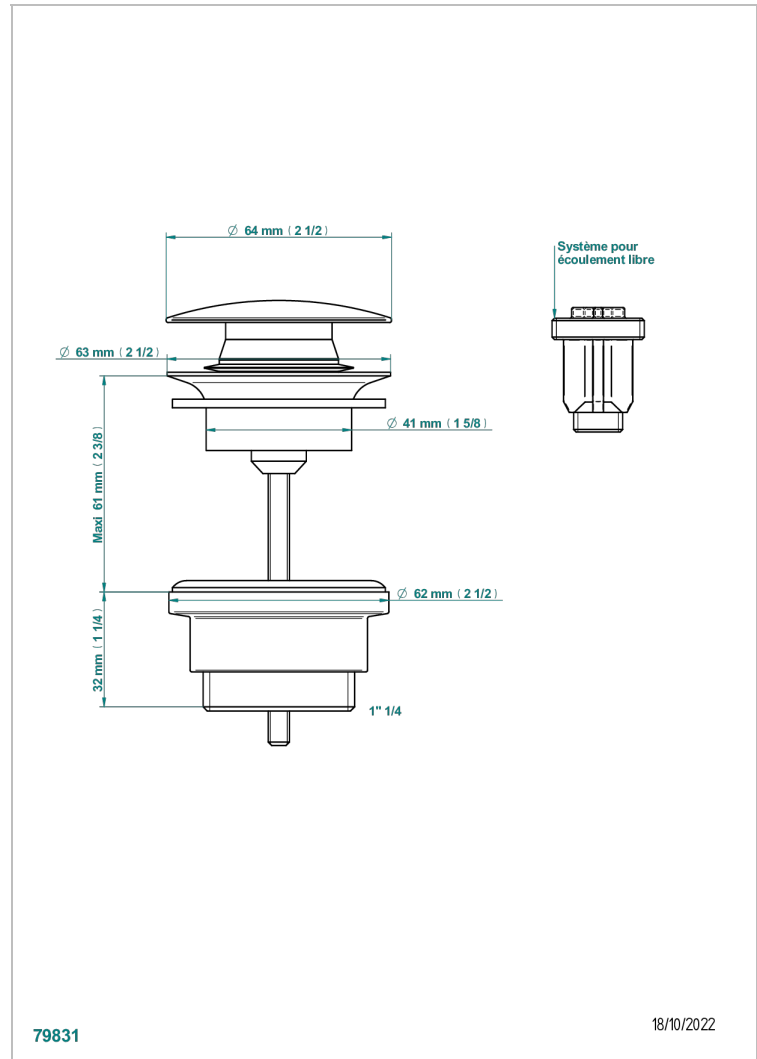

ART DECO A MANETTES

A55-316

Vidage de lavabo clic-clac modèle Europe

THG[®]
PARIS

CARACTÉRISTIQUES

- Art Déco à manettes
- Vidage de lavabo clic-clac modèle Europe

FINITIONS DISPONIBLES

Bronze clair - D01
Chromé - A02
Chromé / doré - G02
Chromé mat - C02
Doré brillant - F01
Doré mat - F07

Laiton fumé naturel - A13
Nickel brillant - B01
Nickel mat - C01
Noir mat céramique - D30
Or pâle - F30
Or pâle mat - F31

Pvd blush - H62
Pvd blush mat - H60
Pvd couleur bronze brown - F33
Pvd couleur bronze brown - mat - F34
Pvd couleur doré - H52
Pvd couleur doré mat - H53