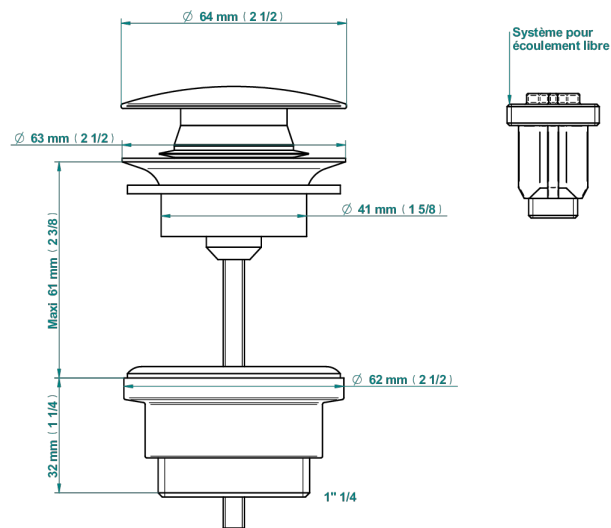

ART DECO С РУКОЯТКАМИ

A55-316

Донный клапан CLIC-CLAC

THG[®]
PARIS

79831

18/10/2022

ХАРАКТЕРИСТИКИ

- Art Déco с ручьятками
- Донный клапан CLIC-CLAC