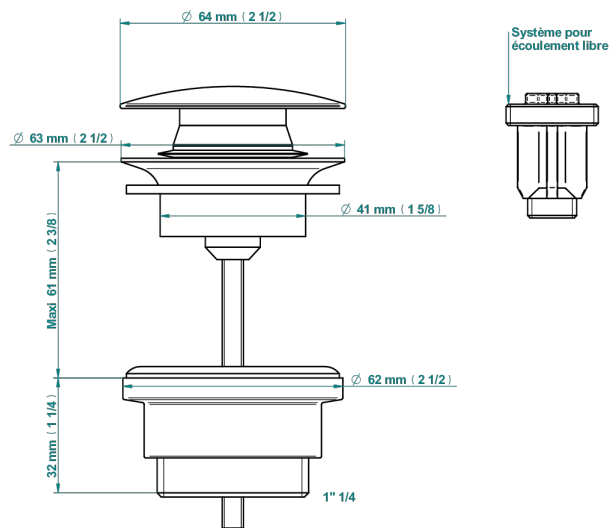

# ART DECO WITH LEVER

A55-316

键入式台盆下水器，欧洲款

THG<sup>®</sup>  
PARIS

79831

18/10/2022

## 特色

- Art Déco with lever
- 键入式台盆下水器，欧洲款