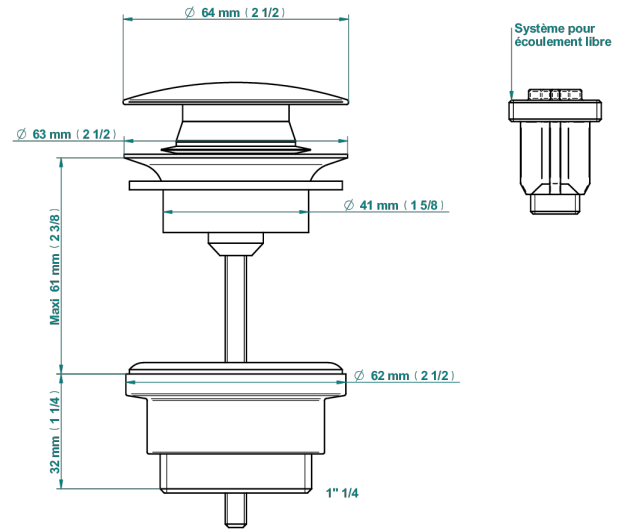

POMME CRISTAL LUSTRE OR

A46-316

Vidage de lavabo clic-clac modèle Europe

THG[®]
PARIS

79831

18/10/2022

CARACTÉRISTIQUES

- Pomme Cristal lustré or
- Vidage de lavabo clic-clac modèle Europe