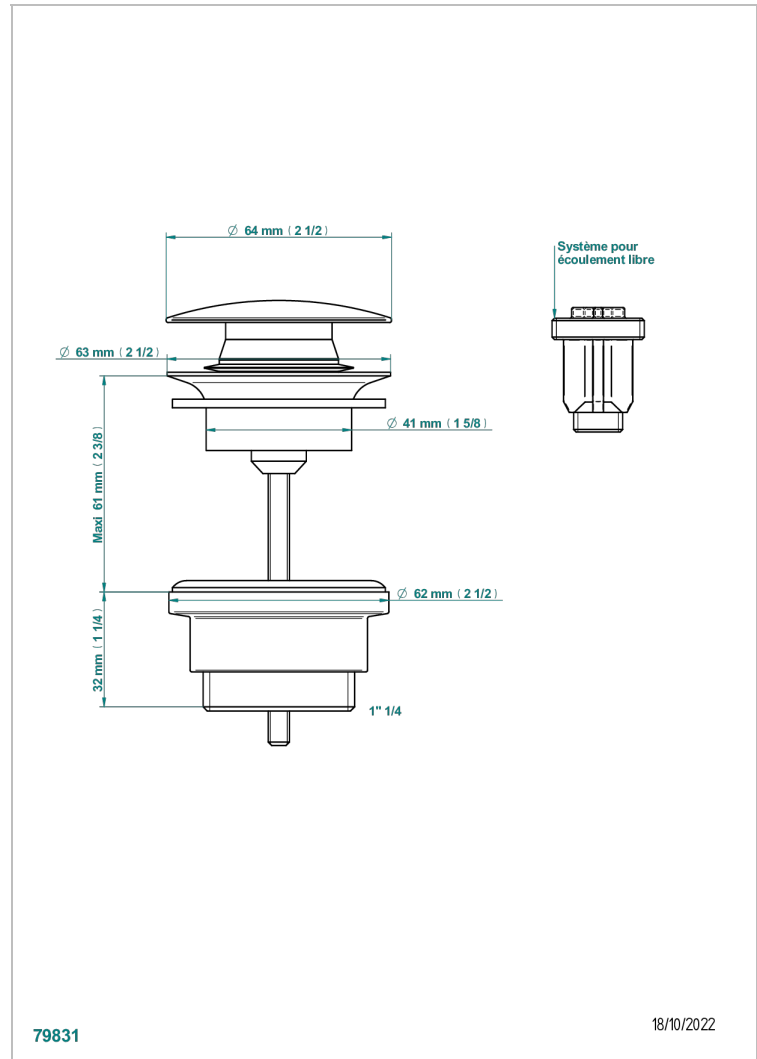

# POMME GOLD LUSTER CRYSTAL

A46-316

Click waste

THG<sup>®</sup>  
PARIS