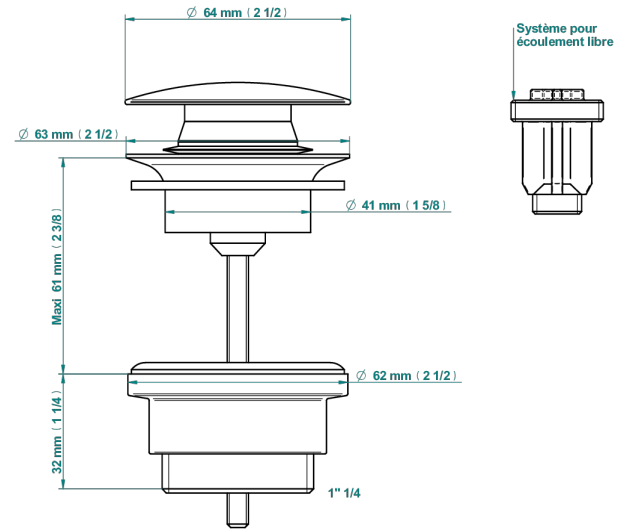

POMME CRISTAL CLAIR SATINE

A42-316

Vidage de lavabo clic-clac modèle Europe

THG[®]
PARIS

79831

18/10/2022

CARACTÉRISTIQUES

- Pomme Cristal clair satiné
- Vidage de lavabo clic-clac modèle Europe