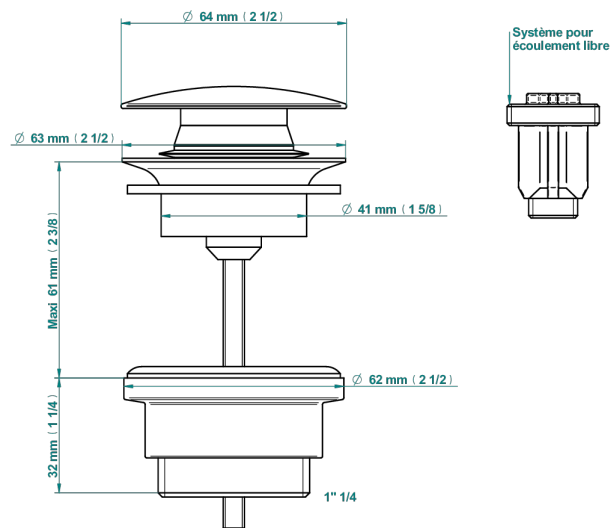

URBAN (КАСКАДЫ)

A39-316

Донный клапан CLIC-CLAC

THG®
PARIS

79831

18/10/2022

ХАРАКТЕРИСТИКИ

- Urban (каскады)
- Донный клапан CLIC-CLAC

ДОСТУПНЫЕ ВАРИАНТЫ ПОКРЫТИЙ

Black ceram - D30
Blush PVD - H62
Graphite PVD - H64
Matt Umber PVD - H67
Matt blush PVD - H60
Matt graphite PVD - H65

Umber PVD - H66
Бронза - D01
Золото - F01
Матовая красная старинная медь - H07
Матовое золото - F07
Матовое светлое золото - F31

Матовый никель - C01
Матовый хром - C02
Никель - B01
Покрытие PVD бронза - F33
Покрытие PVD золотистый цвет - H52
Покрытие PVD латунь - H49

Покрытие PVD матовая бронза - F34
Покрытие PVD матовая латунь - H50
Покрытие PVD матовый золотистый - H53
Покрытие PVD матовый никель - H56
Покрытие PVD никель - H55
Светлое золото - F30

Состаренный никель - H28
Хром - A02
Хром/золото - G02