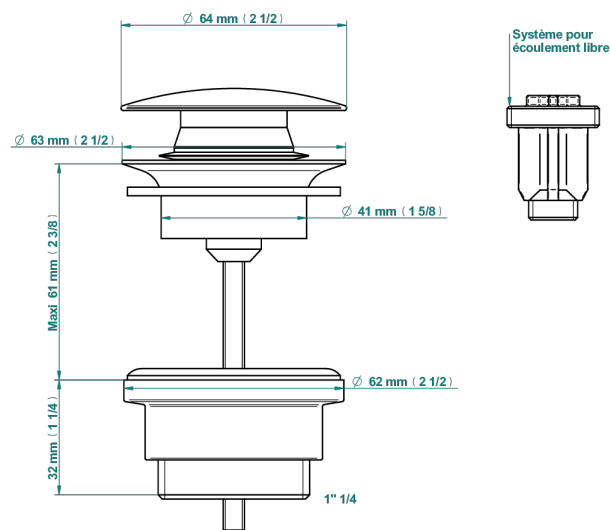

METROPOLIS CRISTAL NOIR A MANETTES

A2M-316

Vidage de lavabo clic-clac modèle Europe

79831

18/10/2022

CARACTÉRISTIQUES

- Métropolis Cristal noir à manettes
- Vidage de lavabo clic-clac modèle Europe

FINITIONS DISPONIBLES

Vieux nickel - H28