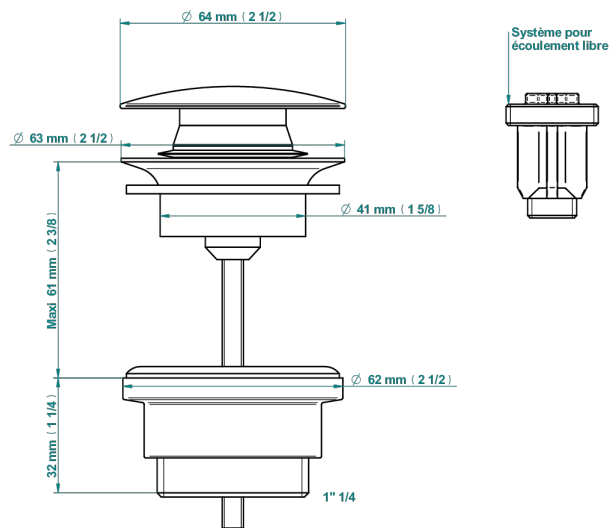

# METROPOLIS С РУКОЯТКАМИ С ЧЕРНЫМ ХРУСТАЛЕМ

THG<sup>®</sup>  
PARIS

A2M-316

Донный клапан CLIC-CLAC

79831

18/10/2022

## ХАРАКТЕРИСТИКИ

- Metropolis с ручьятками с чёрным хрусталём
- Донный клапан CLIC-CLAC