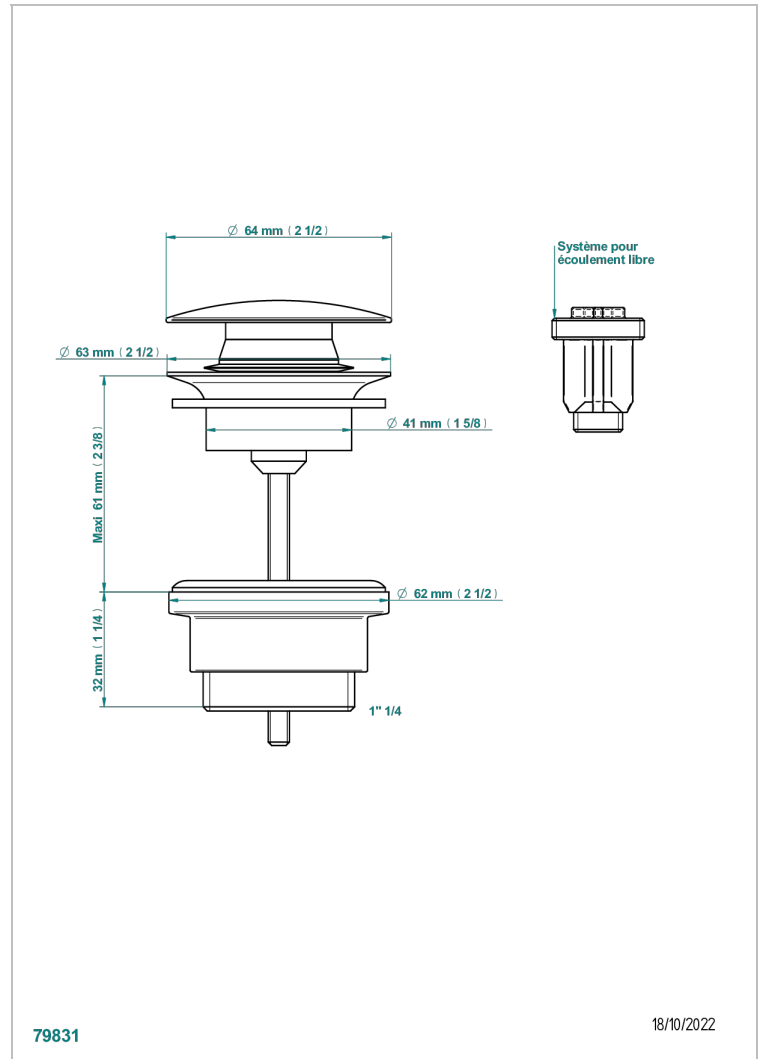

METROPOLIS CRISTAL NEGRO CON MANETAS

THG[®]
PARIS

A2M-316

Vaciador para lavabo sistema clic-clac

CARACTERÍSTICAS

- Métropolis cristal negro con manetas
- Vaciador para lavabo sistema clic-clac

ACABADOS DISPONIBLES

Cerámica negra mate - D30
Cromo - A02
Cromo / dorado - G02
Cromo mate - C02
Dorado - F01
Dorado mate - F07

Dorado pálido - F30
Dorado pálido mate (sin barniz) - F31
Níquel - B01
Níquel mate - C01
Níquel viejo - H28
Pvd blush - H62