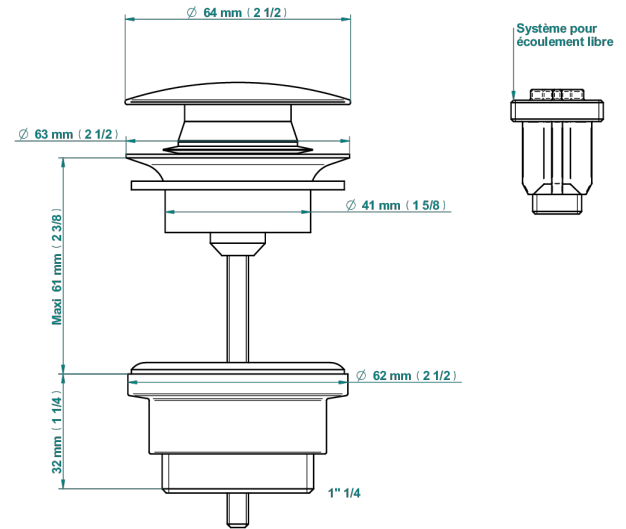

PANTHERE CRISTAL NOIR

A2K-316

Vidage de lavabo clic-clac modèle Europe

THG[®]
PARIS

79831

18/10/2022

CARACTÉRISTIQUES

- Panthère Cristal noir
- Vidage de lavabo clic-clac modèle Europe