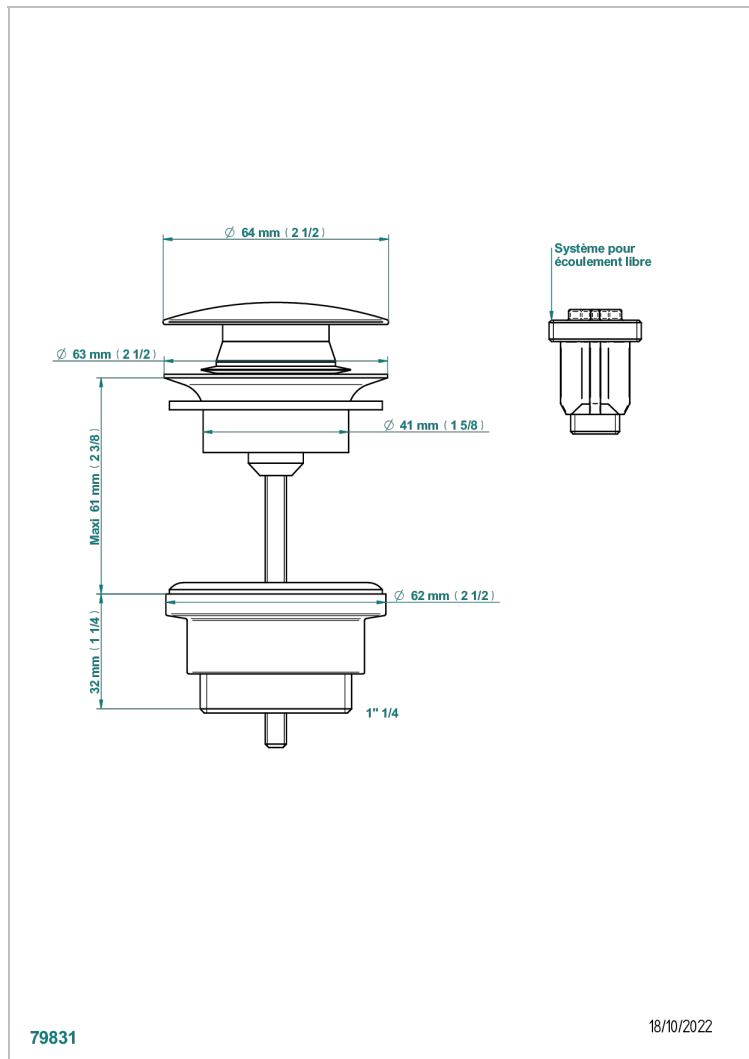

PANTHERE BLACK CRYSTAL

A2K-316

键入式台盆下水器，欧洲款

THG[®]
PARIS

特色

- Panthère Black crystal
- 键入式台盆下水器，欧洲款

可选饰面

Black ceram - D30
Blush PVD - H62
Graphite PVD - H64
Matt Umber PVD - H67
Matt blush PVD - H60
Matt graphite PVD - H65

抛光镍 - B01
浅金 - F30
漆面铜 - D01

79831

18/10/2022