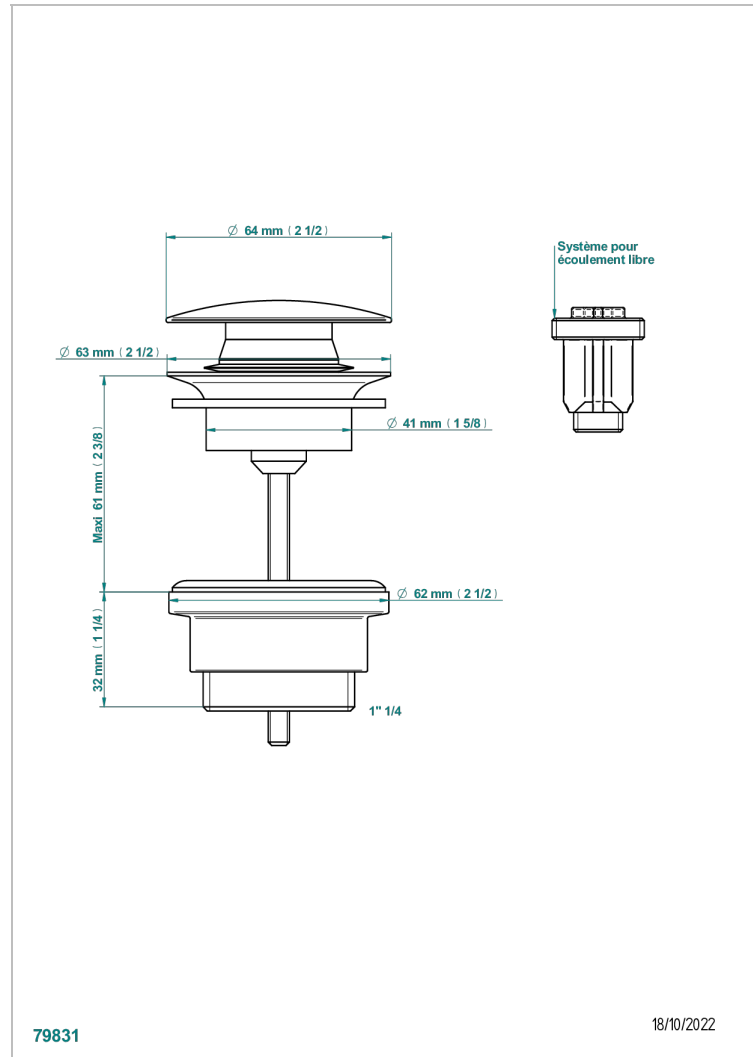

# PANTHERE CLEAR CRYSTAL

A2H-316

Click waste

THG<sup>®</sup>  
PARIS