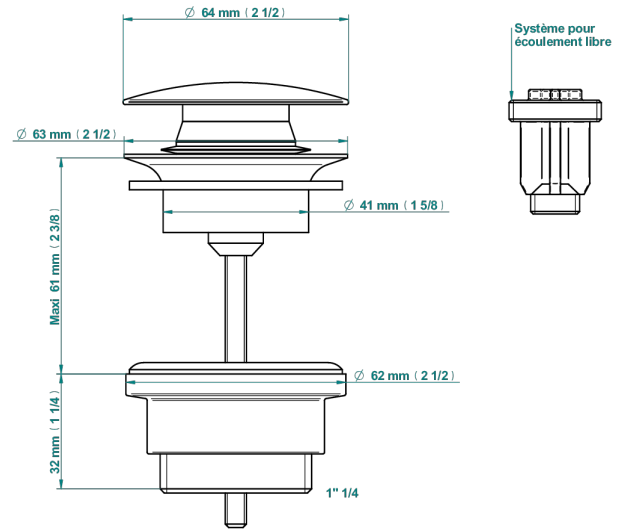

PANTHERE CRISTAL CLAIR

A2H-316

Vidage de lavabo clic-clac modèle Europe

THG[®]
PARIS

79831

18/10/2022

CARACTÉRISTIQUES

- Panthère Cristal clair
- Vidage de lavabo clic-clac modèle Europe