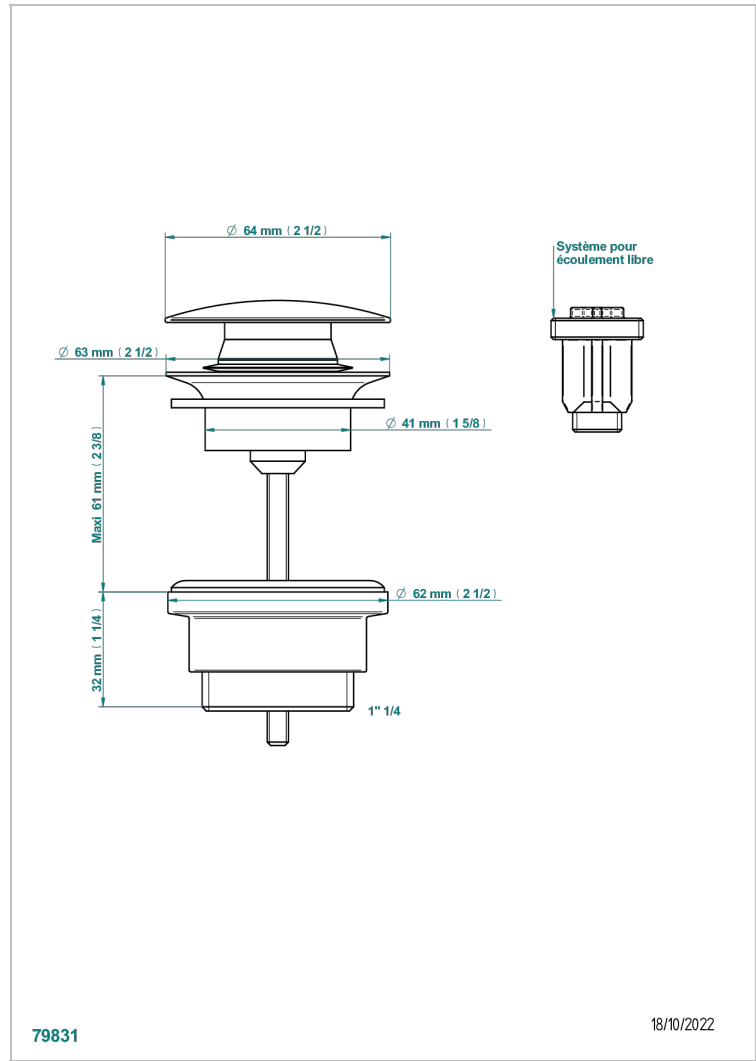

PANTHERE CLEAR CRYSTAL

A2H-316

键入式台盆下水器，欧洲款

THG[®]
PARIS

79831

18/10/2022

特色

- Panthère Clear crystal
- 键入式台盆下水器，欧洲款

可选饰面

Black ceram - D30
Blush PVD - H62
Graphite PVD - H64
Matt Umber PVD - H67
Matt blush PVD - H60
Matt graphite PVD - H65

PVD哑光棕铜 - F34
PVD哑光金 - H53
PVD哑光铜 - H50
PVD哑光镍 - H56
PVD抛光铜 - H49
PVD棕铜 - F33

PVD金色 - H52
PVD镍 - H55
Umber PVD - H66
哑光复古铜 - H07
哑光浅金 - F31
哑光金 - F07