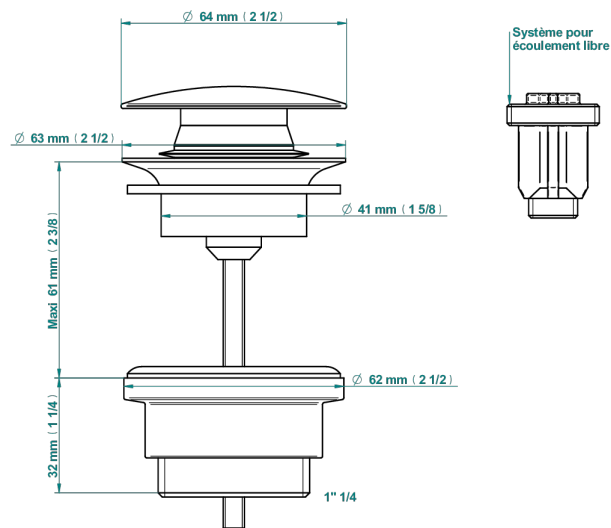

METROPOLIS CRISTAL CLAIR A MANETTES

A2B-316

Vidage de lavabo clic-clac modèle Europe

79831

18/10/2022

CARACTÉRISTIQUES

- Métropolis Cristal clair à manettes
- Vidage de lavabo clic-clac modèle Europe

FINITIONS DISPONIBLES

Vieux nickel - H28