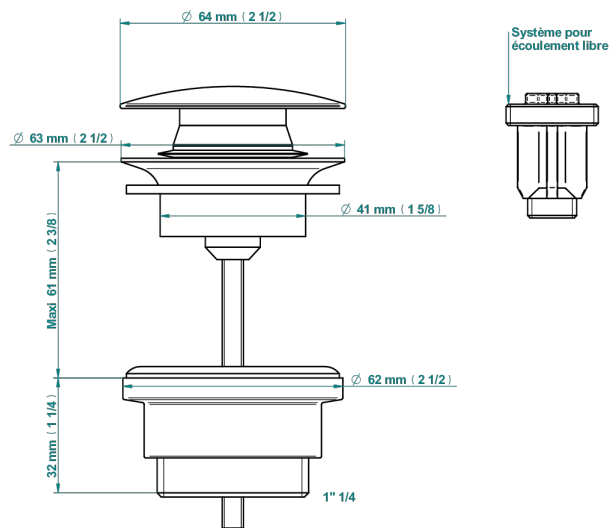

METROPOLIS С РУКОЯТКАМИ

A2B-316

Донный клапан CLIC-CLAC

THG[®]
PARIS

79831

18/10/2022

ХАРАКТЕРИСТИКИ

- Metropolis с ручьятками
- Донный клапан CLIC-CLAC