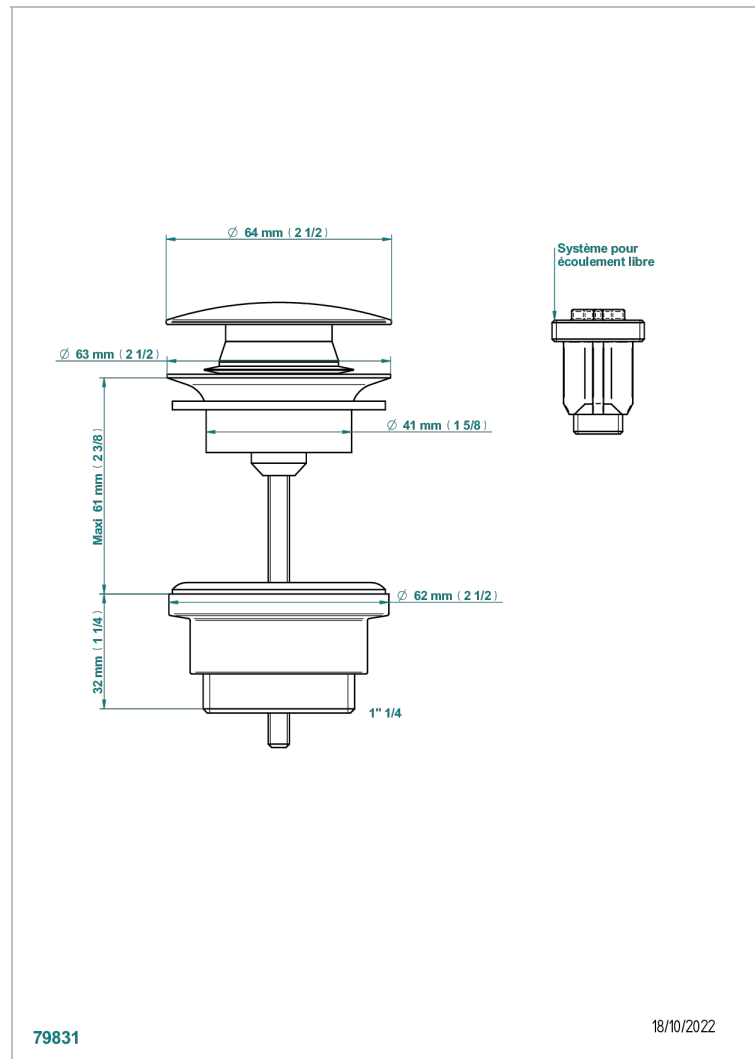

METROPOLIS CRISTAL CLAIR

A2A-316

Vidage de lavabo clic-clac modèle Europe

THG[®]
PARIS

CARACTÉRISTIQUES

- Métropolis Cristal clair
- Vidage de lavabo clic-clac modèle Europe

FINITIONS DISPONIBLES

Chromé - A02
Chromé / doré - G02
Chromé mat - C02
Doré brillant - F01
Doré mat - F07
Nickel brillant - B01

Nickel mat - C01
Noir mat céramique - D30
Or pâle - F30
Or pâle mat - F31
Pvd blush - H62
Pvd blush mat - H60

Pvd couleur bronze brown - F33
Pvd couleur bronze brown - mat - F34
Pvd couleur doré - H52
Pvd couleur doré mat - H53
Pvd couleur laiton - H49
Pvd couleur laiton mat - H50