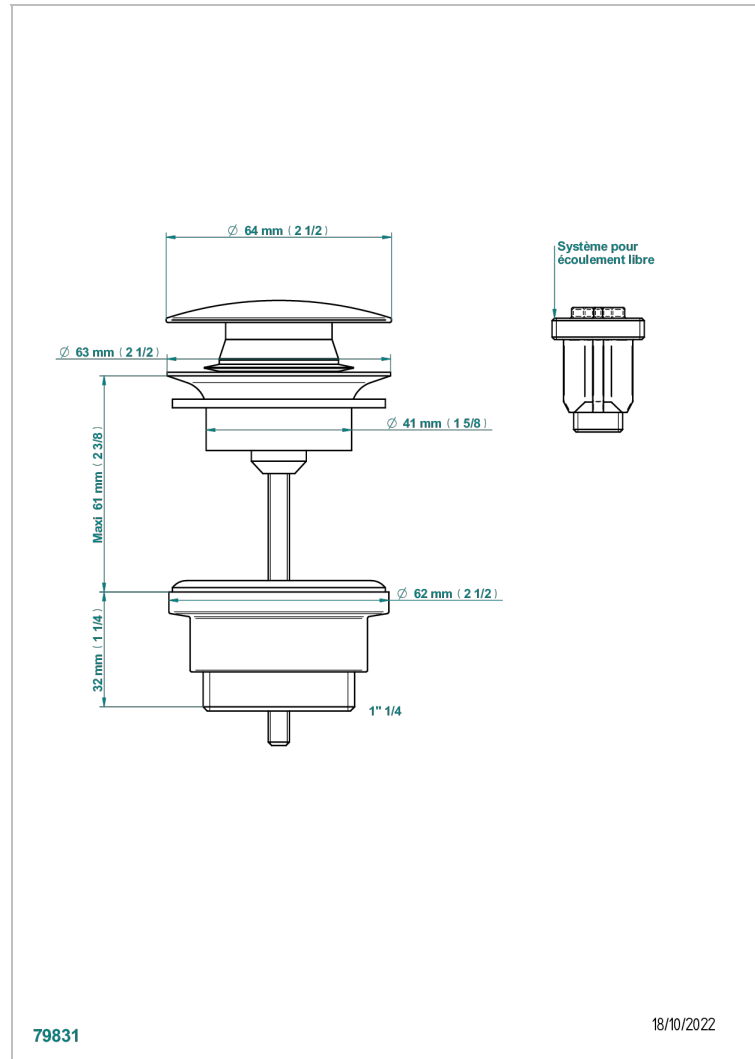

METROPOLIS, KRISTALL KLAR

A2A-316

Runder Waschtischablauf CLIC-CLAC

THG[®]
PARIS

79831

18/10/2022

EIGENSCHAFTEN

- Métropolis, Kristall klar
- Runder Waschtischablauf CLIC-CLAC

VERFÜGBARE OBERFLÄCHEN

Altnickel - H28
Blassgold - F30
Blassgold matt unlackiert - F31
Chrom - A02
Chrom / gold - G02
Chrom matt - C02

Gold - F01
Gold matt - F07
Mattschwarz keramik - D30
Nickel matt - C01
Pvd blush - H62
Pvd blush matt - H60