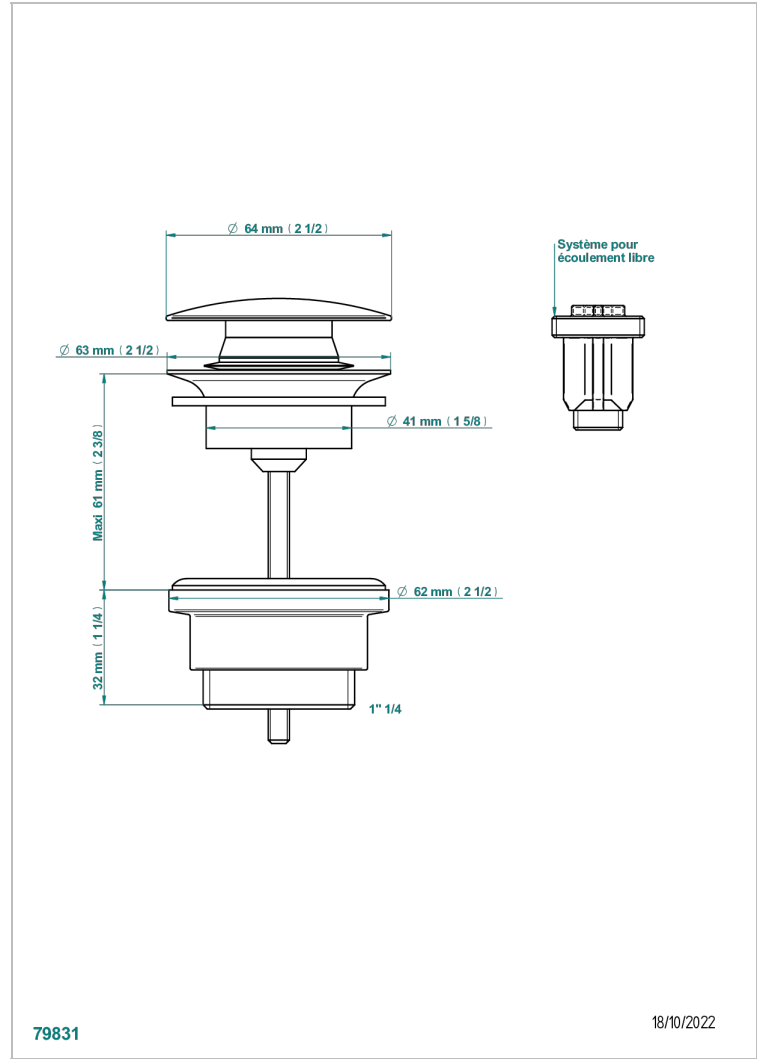

METROPOLIS CLEAR CRYSTAL

A2A-316

键入式台盆下水器，欧洲款

THG[®]
PARIS

特色

- Métropolis Clear crystal
- 键入式台盆下水器，欧洲款

可选饰面

Black ceram - D30
Blush PVD - H62
Graphite PVD - H64
Matt Umber PVD - H67
Matt blush PVD - H60
Matt graphite PVD - H65