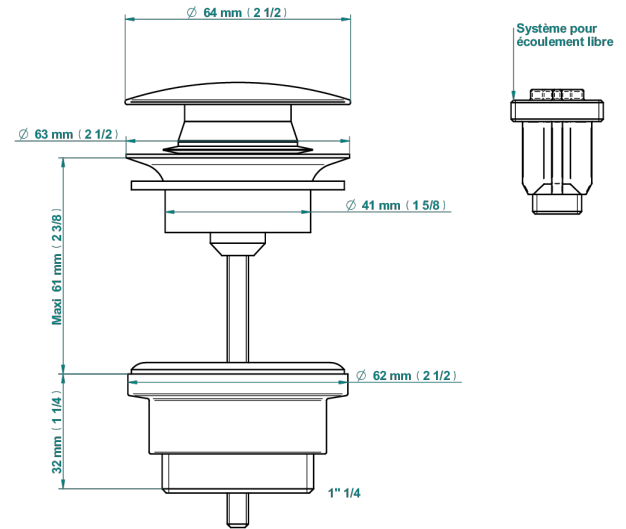

SULLY LAPIS LAZULI

A1W-316

Vidage de lavabo clic-clac modèle Europe

THG[®]
PARIS

79831

18/10/2022

CARACTÉRISTIQUES

- Sully Lapis Lazuli
- Vidage de lavabo clic-clac modèle Europe