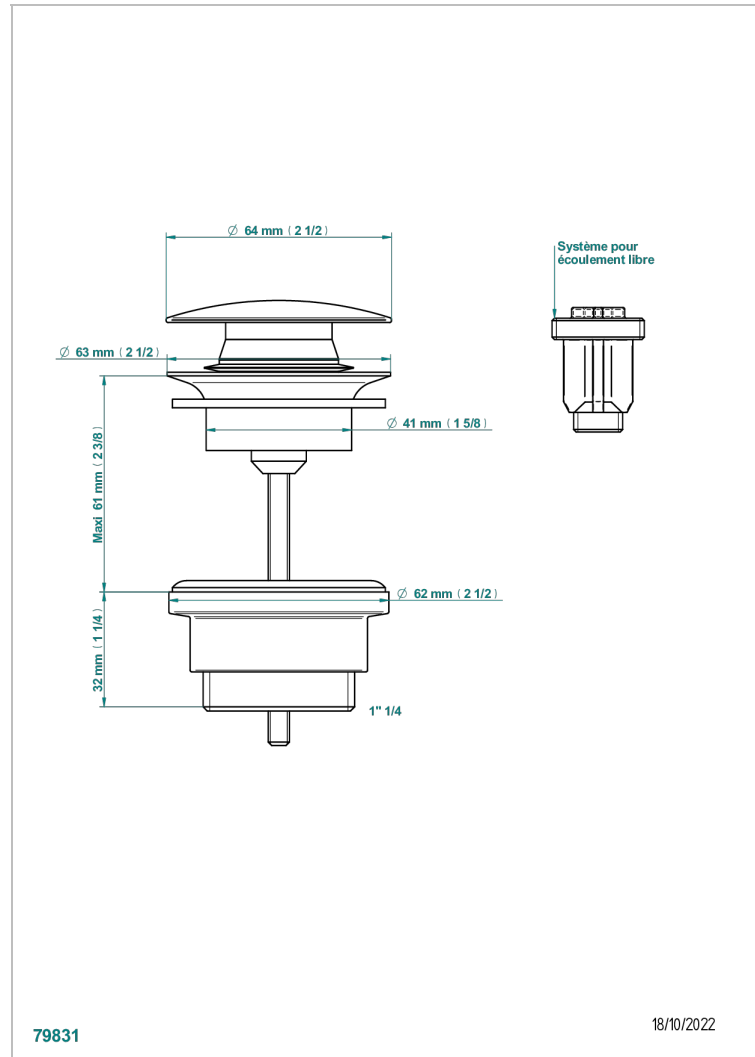

SULLY С ЛАЗУРИТОМ

A1W-316

Донный клапан CLIC-CLAC

THG[®]
PARIS

ХАРАКТЕРИСТИКИ

- Sully с лазуристом
- Донный клапан CLIC-CLAC

ДОСТУПНЫЕ ВАРИАНТЫ ПОКРЫТИЙ

Black ceram - D30
Blush PVD - H62
Graphite PVD - H64
Matt Umber PVD - H67
Matt blush PVD - H60
Matt graphite PVD - H65