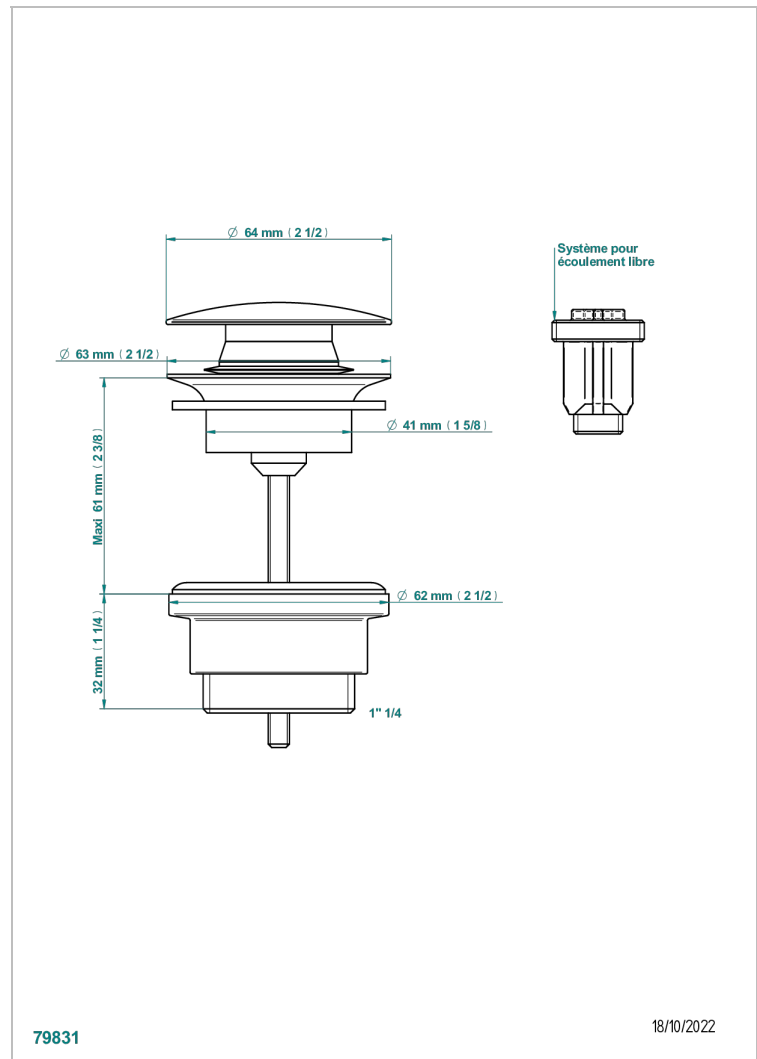

CHEVERNY JASPE ROUGE

A1U-316

Vidage de lavabo clic-clac modèle Europe

THG[®]
PARIS

CARACTÉRISTIQUES

- Cheverny Jaspe rouge
- Vidage de lavabo clic-clac modèle Europe

FINITIONS DISPONIBLES

Chromé - A02
Chromé / doré - G02
Chromé mat - C02
Doré brillant - F01
Doré mat - F07
Nickel brillant - B01

Nickel mat - C01
Noir mat céramique - D30
Or pâle - F30
Or pâle mat - F31
Pvd blush - H62
Pvd blush mat - H60

Pvd couleur bronze brown - F33
Pvd couleur bronze brown - mat - F34
Pvd couleur doré - H52
Pvd couleur doré mat - H53
Pvd couleur laiton - H49
Pvd couleur laiton mat - H50