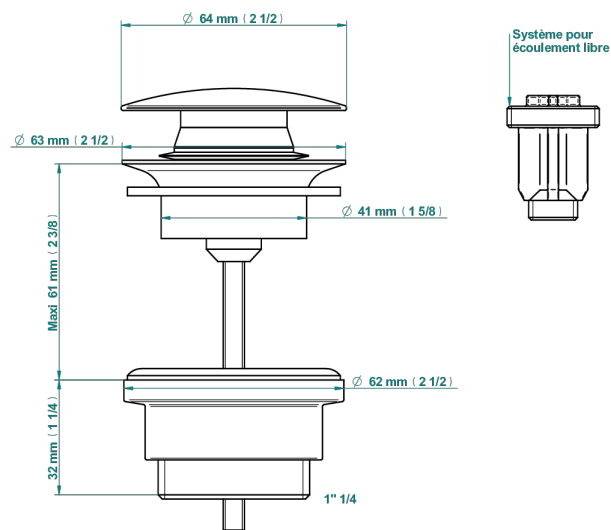

AMBOISE ONYX NOIR

A1M-316

Vidage de lavabo clic-clac modèle Europe

THG®
PARIS

79831

18/10/2022

CARACTÉRISTIQUES

- Amboise Onyx noir
- Vidage de lavabo clic-clac modèle Europe

FINITIONS DISPONIBLES

Chromé - A02
Chromé / doré - G02
Chromé mat - C02
Doré brillant - F01
Doré mat - F07
Nickel brillant - B01

Nickel mat - C01
Noir mat céramique - D30
Or pâle - F30
Or pâle mat - F31
Pvd blush - H62
Pvd blush mat - H60

Pvd couleur bronze brown - F33
Pvd couleur bronze brown - mat - F34
Pvd couleur doré - H52
Pvd couleur doré mat - H53
Pvd couleur laiton - H49
Pvd couleur laiton mat - H50

Pvd couleur nickel - H55
Pvd couleur nickel mat - H56
Pvd graphite - H64
Pvd graphite mat - H65
Pvd umber - H66
Pvd umber mat - H67

Vieux nickel - H28