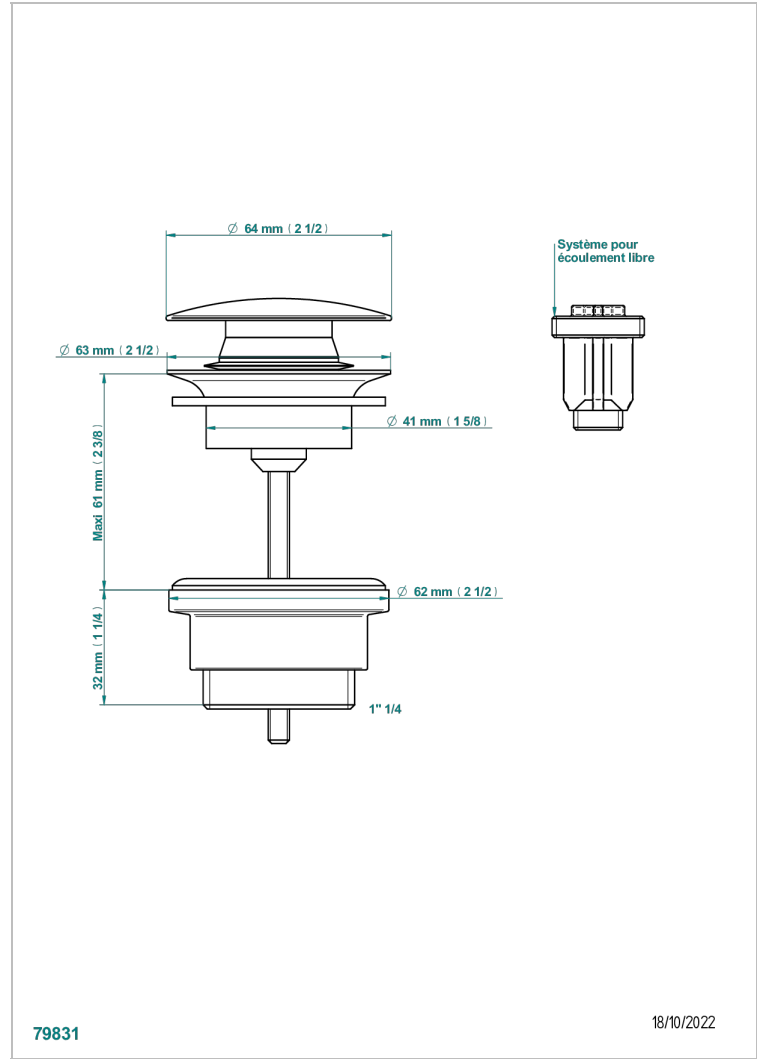

AMBOISE BLACK ONYX

A1M-316

键入式台盆下水器，欧洲款

THG[®]
PARIS

特色

- Amboise Black Onyx
- 键入式台盆下水器，欧洲款

可选饰面

Black ceram - D30
Blush PVD - H62
Graphite PVD - H64
Matt Umber PVD - H67
Matt blush PVD - H60
Matt graphite PVD - H65