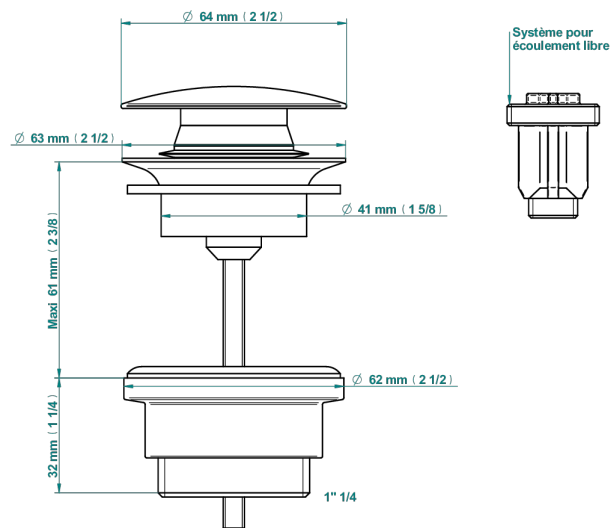

AMBOISE С КРАСНОЙ ЯШМОЙ

A1L-316

Донный клапан CLIC-CLAC

THG®
PARIS

79831

18/10/2022

ХАРАКТЕРИСТИКИ

- Amboise с красной яшмой
- Донный клапан CLIC-CLAC

ДОСТУПНЫЕ ВАРИАНТЫ ПОКРЫТИЙ

Black ceram - D30
Blush PVD - H62
Graphite PVD - H64
Matt Umber PVD - H67
Matt blush PVD - H60
Matt graphite PVD - H65

Umber PVD - H66
Золото - F01
Матовое золото - F07
Матовое светлое золото - F31
Матовый никель - C01
Матовый хром - C02

Никель - B01
Покрытие PVD бронза - F33
Покрытие PVD золотистый цвет - H52
Покрытие PVD латунь - H49
Покрытие PVD матовая бронза - F34
Покрытие PVD матовая латунь - H50

Покрытие PVD матовый золотистый - H53
Покрытие PVD матовый никель - H56
Покрытие PVD никель - H55
Светлое золото - F30
Состаренный никель - H28
Хром - A02

Хром/золото - G02