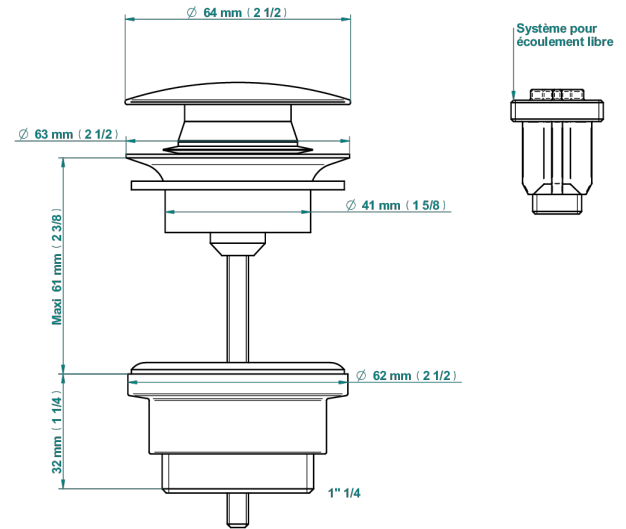

AMBOISE JASPE ROUGE

A1L-316

Vidage de lavabo clic-clac modèle Europe

THG[®]
PARIS

79831

18/10/2022

CARACTÉRISTIQUES

- Amboise Jaspe rouge
- Vidage de lavabo clic-clac modèle Europe