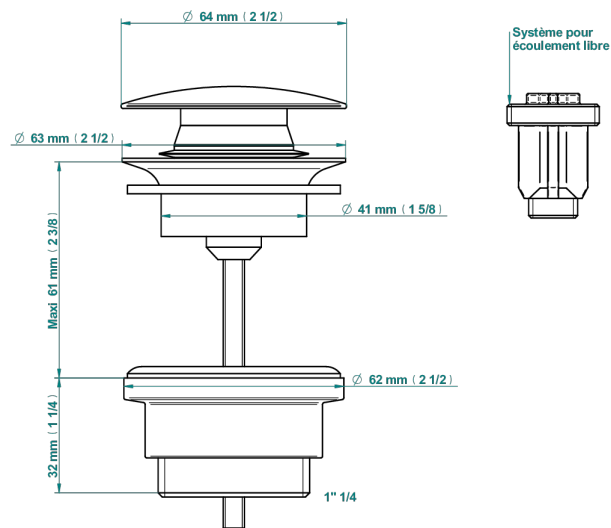

AMBOISE C МАЛАХИТОМ

A1J-316

Донный клапан CLIC-CLAC

THG[®]
PARIS

79831

18/10/2022

ХАРАКТЕРИСТИКИ

- Amboise с малахитом
- Донный клапан CLIC-CLAC