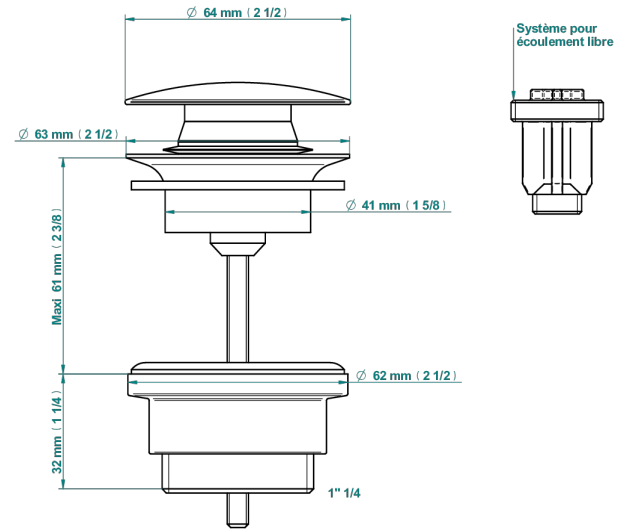

AMBOISE MALACHITE

A1J-316

Vidage de lavabo clic-clac modèle Europe

THG®
PARIS

79831

18/10/2022

CARACTÉRISTIQUES

- Amboise Malachite
- Vidage de lavabo clic-clac modèle Europe

FINITIONS DISPONIBLES

Chromé - A02
Chromé / doré - G02
Chromé mat - C02
Doré brillant - F01
Doré mat - F07
Nickel brillant - B01

Nickel mat - C01
Noir mat céramique - D30
Or pâle - F30
Or pâle mat - F31
Pvd blush - H62
Pvd blush mat - H60

Pvd couleur bronze brown - F33
Pvd couleur bronze brown - mat - F34
Pvd couleur doré - H52
Pvd couleur doré mat - H53
Pvd couleur laiton - H49
Pvd couleur laiton mat - H50

Pvd couleur nickel - H55
Pvd couleur nickel mat - H56
Pvd graphite - H64
Pvd graphite mat - H65
Pvd umber - H66
Pvd umber mat - H67

Vieux nickel - H28