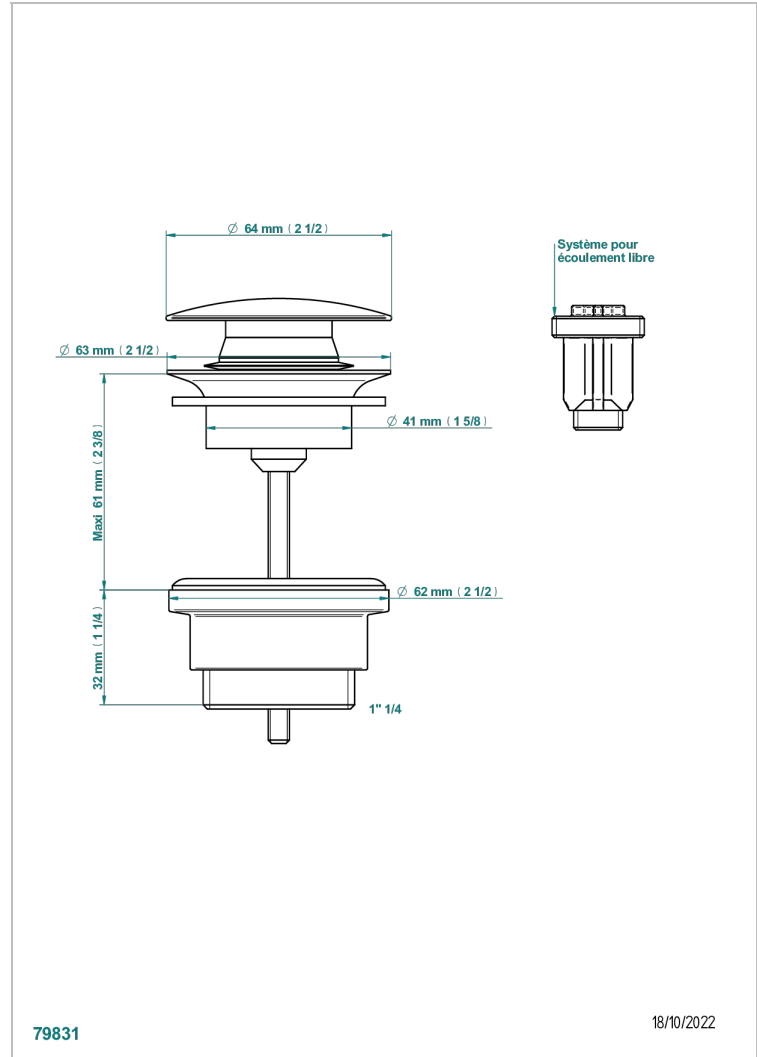

# AMBOISE MALACHITE

A1J-316

键入式台盆下水器，欧洲款

THG<sup>®</sup>  
PARIS

## 特色

- Amboise Malachite
- 键入式台盆下水器，欧洲款